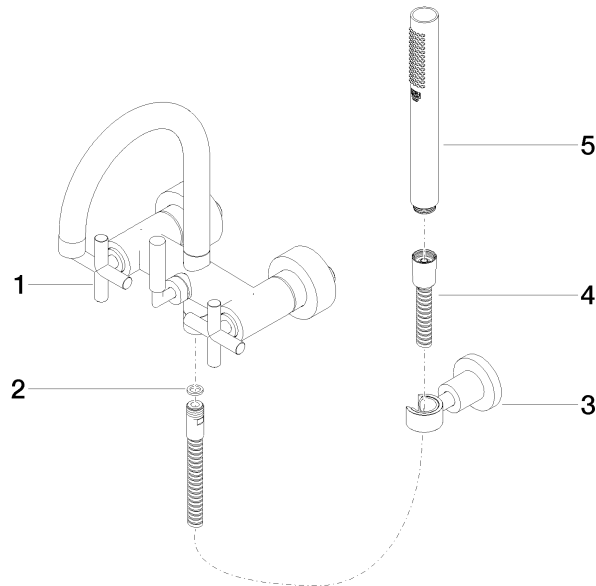

TARA Gruppo vasca montaggio a muro con doccetta e flessibile - Cromo spazzolato

TARA

25 133 892

- Bocca: getto circolare con aria
- portata max 22 l/min a una pressione idraulica di 3 bar
- Doccetta: COMPACT RAIN, portata max. 6,8 l/min (a 3 bar)
- Gruppo doccetta con flessibile con sistema anticalcare
- sporgenza 240 mm
- Deviatore a rotazione vasca/doccia
- rosette scorrevoli Ø 65 mm
- Rosetta per supporto doccia Ø 50mm
- ingresso 1/2"
- Interasse 150 mm ± 15 mm
- Flessibile doccetta in metallo 1250mm con protezione antitorsione integrata

Sistema di sicurezza antiriflusso.

Possibilità di combinazione con i collegamenti di livello su richiesta (x-TRA SERVICE).

	Cromo spazzolato	25 133 892-93
	Cromato	25 133 892-00
	Platinato spazzolato	25 133 892-06
	Platinato	25 133 892-08
	Dark Chrome	25 133 892-19
	Ottone spazzolato (Oro 23k)	25 133 892-28
	Nero opaco	25 133 892-33
	Champagne spazzolato (Oro 22k)	25 133 892-46
	Champagne (Oro 22k)	25 133 892-47
	Dark Platinum spazzolato	25 133 892-99

25 133 892
mm [inches]

Diagramma di portata

Certificati

WRAS_2210004. LGA_18933. Belgaqua_21-026-27_4.

25 133 892
Parts for other
finishes can be found
here: Cromato

Elenco delle parti di ricambio

N.	Codice articolo	Denominazione	Quantità necessaria	Tempo di produzione
1	25 100 892-93	TARA Gruppo vasca montaggio a muro - Cromo spazzolato	1	-
Il pezzo di ricambio non può più essere ordinato, si prega di ordinare l'articolo sostitutivo				
2	90 14 20 026 00 90	guarnizione	1	2
3	28 050 892-93	TARA Supporto doccetta - Cromo spazzolato	1	20
4	90 30 02 072 00-93	Flessibile metallico per doccetta 1/2" x 3/8" x 1250 mm - Cromo spazzolato	1	20
5	90 12 11 140 30-93	doccia	1	20