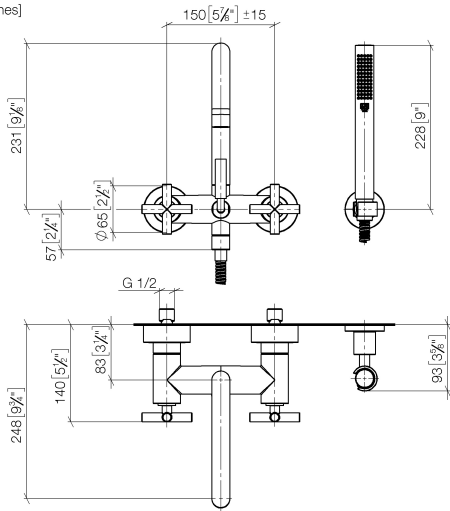

TARA Gruppo vasca montaggio a muro con doccetta e flessibile - Cromo spazzolato

TARA

25 133 892

- Bocca: getto circolare con aria
- portata max 22 l/min a una pressione idraulica di 3 bar
- Doccetta: COMPACT RAIN, portata max. 6,8 l/min (a 3 bar)
- Gruppo doccetta con flessibile con sistema anticalcare
- sporgenza 240 mm
- Deviatore a rotazione vasca/doccia
- rosette scorrevoli Ø 65 mm
- Rosetta per supporto doccia Ø 50mm
- ingresso 1/2"
- Interasse 150 mm ± 15 mm
- Flessibile doccetta in metallo 1250mm con protezione antitorsione integrata

Sistema di sicurezza antiriflusso.

Possibilità di combinazione con i collegamenti di livello su richiesta (x-TRA SERVICE).

	Cromo spazzolato	25 133 892-93
	Cromato	25 133 892-00
	Platinato spazzolato	25 133 892-06
	Platinato	25 133 892-08
	Dark Chrome	25 133 892-19
	Ottone spazzolato (Oro 23k)	25 133 892-28
	Nero opaco	25 133 892-33
	Champagne spazzolato (Oro 22k)	25 133 892-46
	Champagne (Oro 22k)	25 133 892-47
	Dark Platinum spazzolato	25 133 892-99

25 133 892
mm [inches]

Diagramma di portata

Certificati

WRAS_2210004. LGA_18933. Belgaqua_21-026-27_4.

25 133 892
Parts for other
finishes can be found
here: Cromato

Elenco delle parti di ricambio

N.	Codice articolo	Denominazione	Quantità necessaria	Tempo di produzione
1	25 100 892-93	TARA Gruppo vasca montaggio a muro - Cromo spazzolato	1	-
Il pezzo di ricambio non può più essere ordinato, si prega di ordinare l'articolo sostitutivo				
2	90 14 20 026 00 90	guarnizione	1	2
3	28 050 892-93	TARA Supporto doccetta - Cromo spazzolato	1	20
4	90 30 02 072 00-93	Flessibile metallico per doccetta 1/2" x 3/8" x 1250 mm - Cromo spazzolato	1	20
5	90 12 11 140 30-93	doccia	1	20